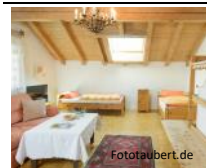

Ferienwohnung Heinz

Kiefernweg 9, 55457 Gensingen
06727/1485, 0151/11669914
otto.f.heinz@t-online.de, FeWo für 2-4 Personen (ca. 90
m²), 70 €/2 Pers./Nacht (bis 2 N.), 60 € (ab 3 N.), inkl.
Endreinigung, nicht barrierefrei, keine Haustiere