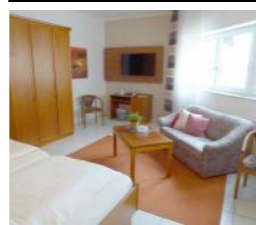

Bistro Hotel Nahetal ☆☆☆
Alzeyer Straße 23, 55457 Gensingen
T: 06727/896768
E: info@bistro-hotel-nahetal.de
W: www.bistro-hotel-nahetal.de
Hotel mit 13 Zimmern, 33 Betten
ab €60/EZ und €90/DZ