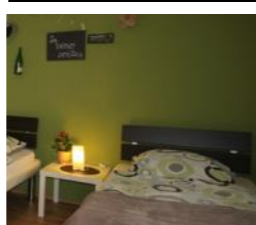

GROLSHEIM

Weingut Laubenstein
Schulstr. 4, 55459 Grolsheim
T: 06727/206
E: info@laubenstein.de
W: www.laubenstein.de
FeWo mit 3 Zimmern und 2 Bädern, 100 m²
ab €20 pro Person/Nacht