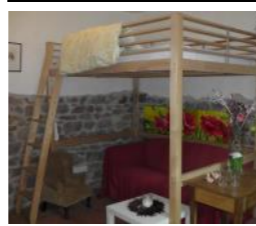

Ferienwohnung Theunissen
Kreuzstraße 15, 55457 Gensingen
T: 06727/213
E: theunissenbrigitte@gmail.com
W: www.fewo-gensingen.de
FeWo für 2 Erwachsene und 1 Kind
ab €35 pro Nacht