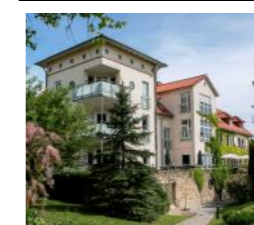

Golf- und Landhotel Rheinhessen
Hofgut Wißberg, 55578 Sankt Johann
T: 06701/9164-50
E: info@golfhotel-rheinhessen.de
W: www.golfhotel-rheinhessen.de
☆☆☆ Hotel mit 21 Zimmern & Studios
EZ: ab €85 / DZ ab €125, inkl. Frühstück/Internet