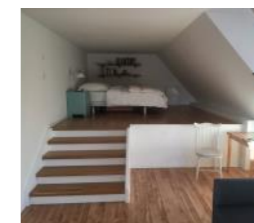

HORRWEILER

Ferienwohnung „Am Weinberg“
Binger Str. 16, 55457 Horrweiler
T: 0163/6072962
E: susannekern79@web.de
FeWo für max. 4 Personen, toller Ausblick,
moderne Ausstattung, EBK, Pkw Stellplatz
€47/Nacht (2 Pers.), €10 jede weitere Person/Hund