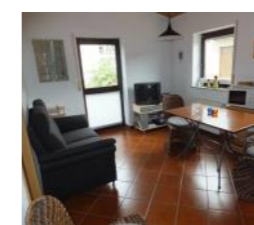

Weingut Hessert
Weinbergstr. 2, 55457 Horrweiler
T: 06727/469
E: wein@hessert.de
W: www.weingut-hessert.de
FeWo, 2 Zimmer
ab €35/Nacht