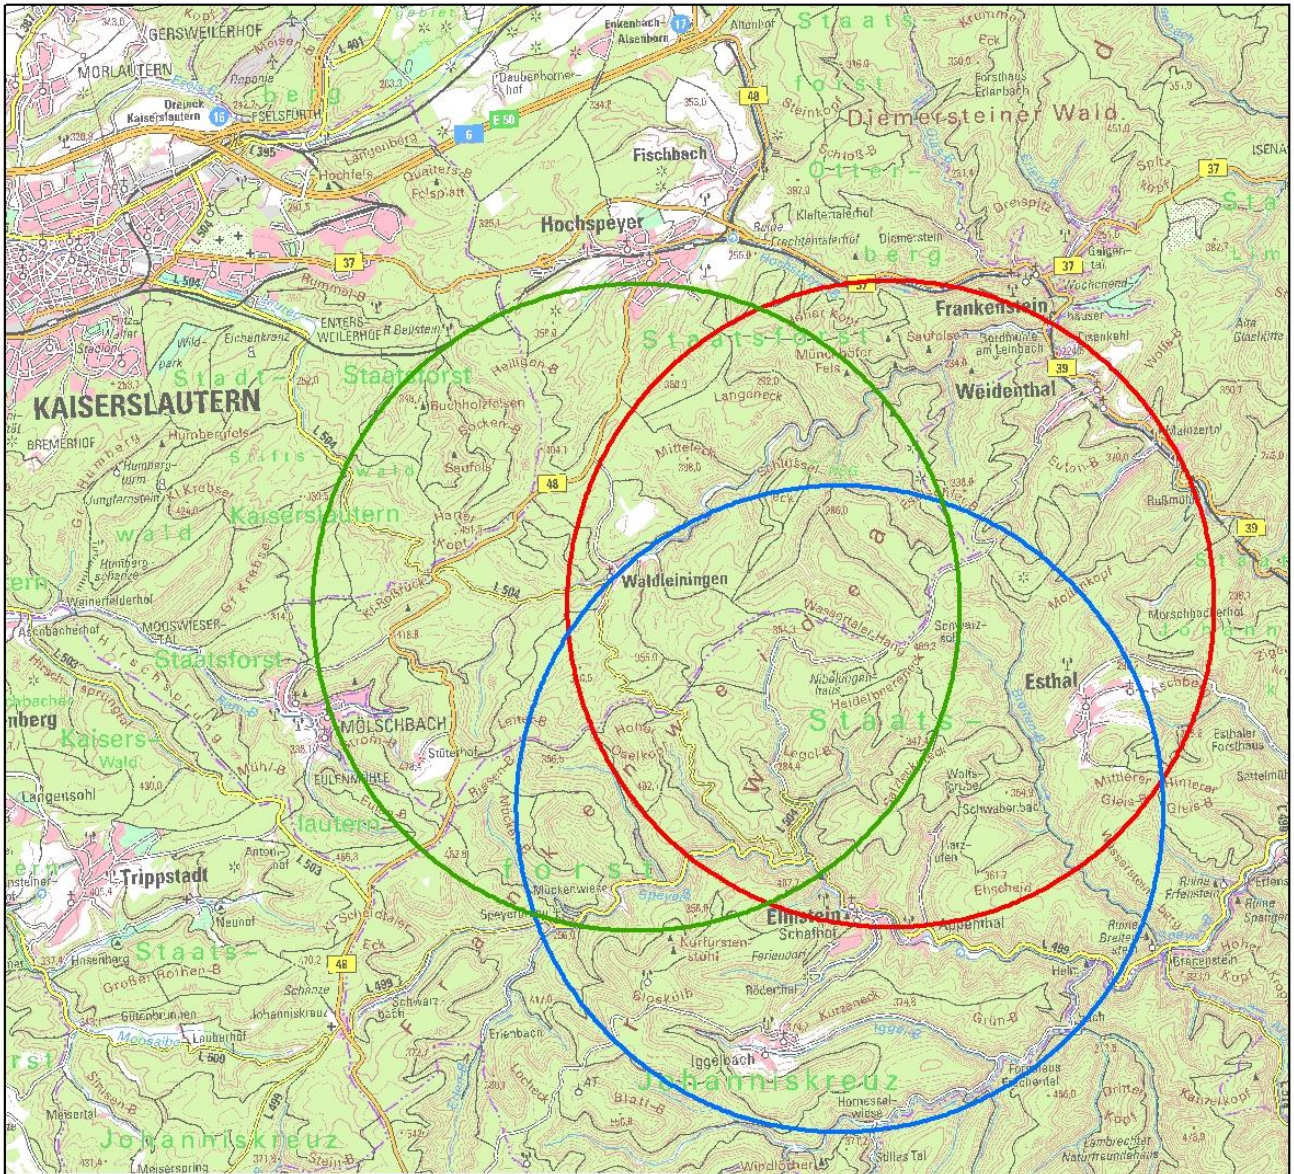

Aktionsräume der freigelassenen Luchse

Kaja, Luna und Lucky

Stand: 17.08.2016

Stiftung Natur und Umwelt
Rheinland-Pfalz

Legende

Aktionsraum (5 km Radius, generalisiert)

-  Kaja
-  Luna
-  Lucky

© LVerMA RLP

Maßstab: 1:100.000

Luchspaten

Alle Achtung
vor unseren Tieren.